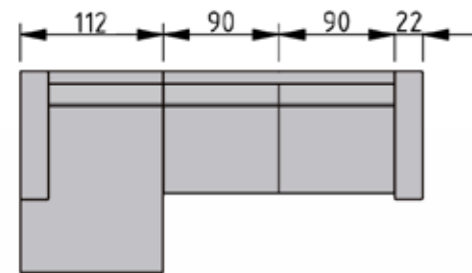

De bank op deze foto is opgebouwd uit de volgende elementen: C + DR 90 + 2,5 + C

Prijs: 45 + 380 + 429 + 45 =

899⁰⁰

Prijzen per juni 2018 - Versie 1.9

basiclabel

Winkels Hoorn

Basiclabel | Gedempte Turfhaven 28 | 088 2290150

De afmetingen:

Zithoogte: 43cm
Zitdiepte: 57cm
Hoogte armleuning: 63cm
Totale hoogte: 82cm
Totale diepte: 95cm