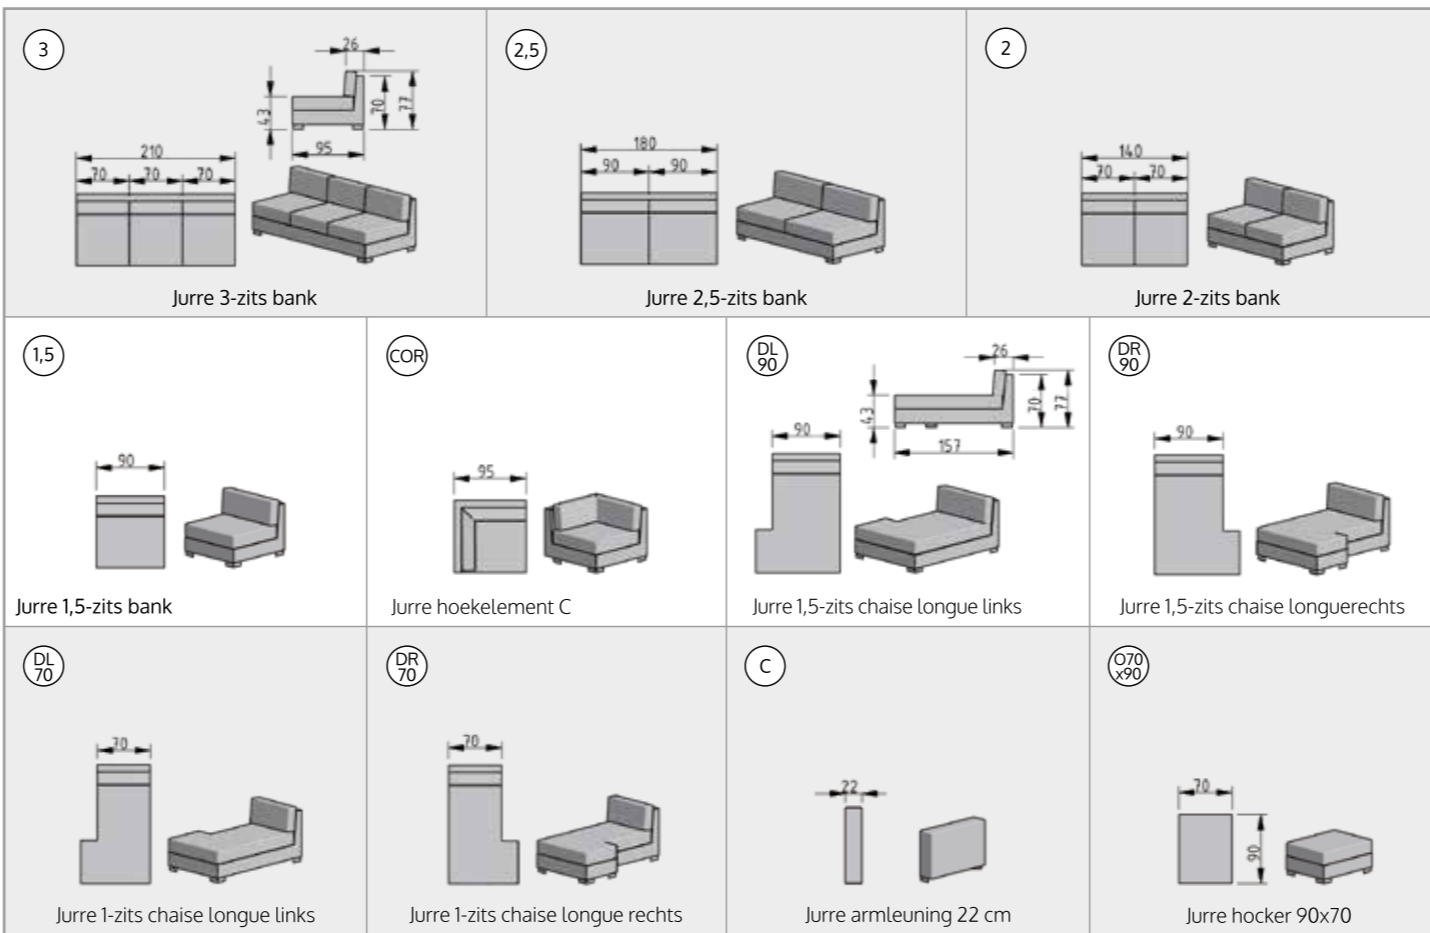

I Stel de bank/fauteuil samen door de losse elementen op te schrijven **van links naar rechts!** Zie voorbeeld op de achterkant.

Stof Saffier of Nardi

Jurre 3	€ 525,00
Jurre 2,5	€ 429,00
Jurre 2	€ 369,00
Jurre 1,5	€ 229,00
Jurre COR	€ 249,00
Jurre DL 90	€ 380,00
Jurre DR 90	€ 380,00
Jurre DL 70	€ 349,00
Jurre DR 70	€ 349,00
Jurre arm C	€ 45,00
Jurre 0 90x70	€ 169,00

Blijvend
scherp
geprijsd!

Robuuste look, *relaxte* zit

Een echte blikvanger is deze grote, stoere en strakke loungebank. De bank Jurre bestaat uit verschillende zitelementen en is daardoor zo samen te stellen dat de bank helemaal past in uw persoonlijke woonsituatie.

Stof Saffier

Stof Nardi