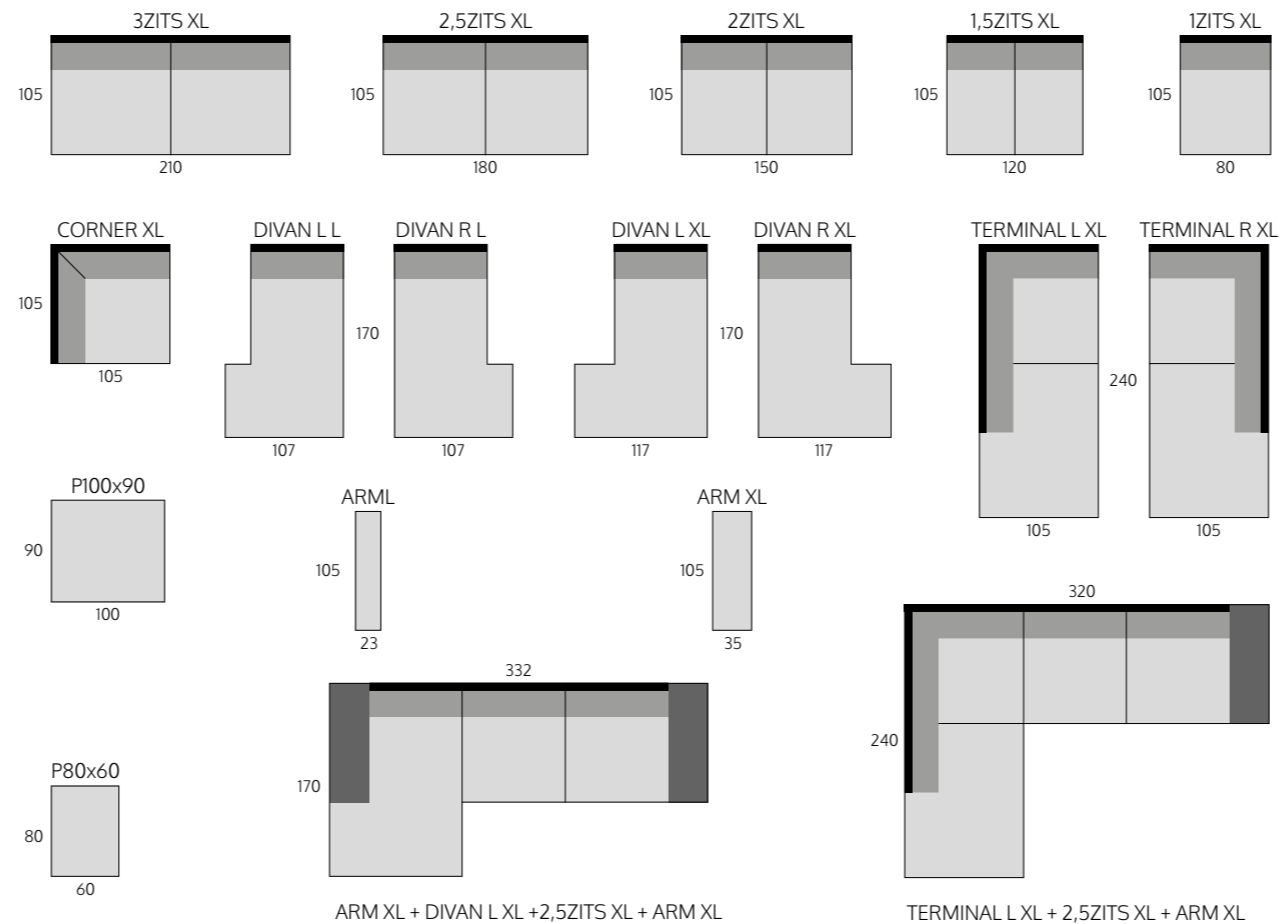

Modern met een ruw randje

Bank Spazio biedt veel zitruimte. De Terminal maakt de Spazio tot een heerlijke hoekbank. Lekker relaxed onderuit of veel plaats voor visite. De stof is stoer en heeft een (ruw) lock randje waardoor de uitstraling robuust & eigentijds is.

1 Stel de bank/fauteuil samen door de losse elementen op te schrijven van links naar rechts! Zie voorbeeld op de achterkant.

○ ○ ○ ○ ○ ○

Spazio 1ZITS XL	€ 310,00
Spazio 1,5ZITS XL	€ 395,00
Spazio 2ZITS XL	€ 450,00
Spazio 2,5ZITS XL	€ 505,00
Spazio 3ZITS XL	€ 580,00
Spazio CORNER XL	€ 339,00
Spazio DIVAN L XL	€ 509,00
Spazio DIVAN R XL	€ 509,00
Spazio DIVAN L L	€ 509,00
Spazio DIVAN R L	€ 509,00
Spazio TERMINAL L XL	€ 704,00
Spazio TERMINAL R XL	€ 704,00
Spazio ARM L L	€ 90,00
Spazio ARM L XL	€ 90,00
Spazio P100x90	€ 249,00
Spazio P80x60	€ 185,00

2 Kies de kleur van de stof: de bank Spazio wordt geleverd in de stof Villa Plus. Deze stof is in diverse kleuren verkrijgbaar.

Lendekussens: optioneel zijn extra lendekussens te bestellen à 49,95 per stuk. Deze lendekussens zijn bedoeld als extra kussen in de rugleuning. De standaard set voor de op de omslag getoonde bank bestaat uit vijf lendekussens: 2 lendekussens van 90 cm breed en 3 lendekussens van 75 cm waarvan er 2 aan elkaar zitten in de hoek. Daarnaast zijn er er lendekussens te bestellen van 60, 75, 80, 90 en 105 cm breed, 40 cm hoog en 4 cm dik.