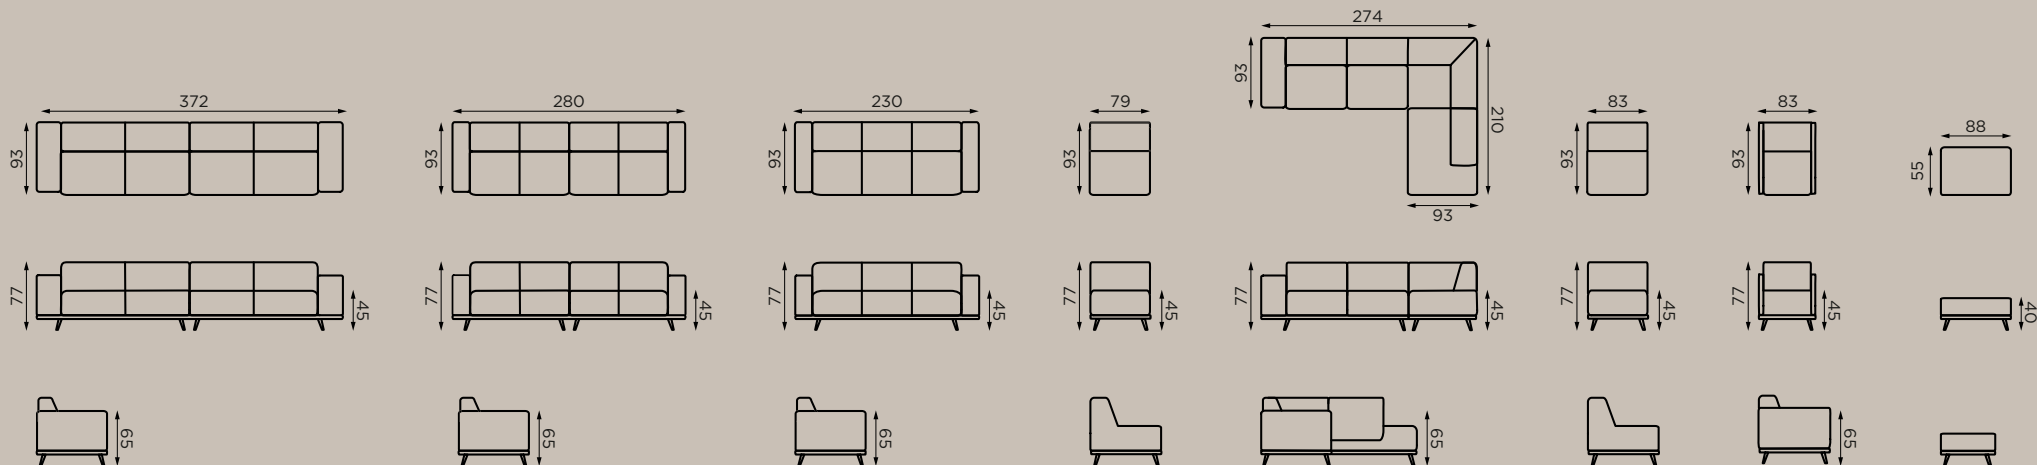

## Frame

Massief hout, spaanplaat, multiplex, normaal schuim, zig-zag veren, synthetische watten met een dichtheid van 250 g/m<sup>3</sup>, textiel

**Houten poten** Hoogte 15,5 cm

**Houten frame** 30x30 mm, berkenhout

OPSTELLING	XL 4-zitsbank 372 cm	4-zitsbank 280 cm	3-zitsbank	1-zits element	Hoekbank L&R	Fauteuil	Armfauteuil	Hocker
AFMETINGEN HxBxD (cm)	77x372x93 cm	77x280x93 cm	77x230x93 cm	77x79x93 cm	77x274x93/210 cm	77x83x93 cm	77x72x93 cm	40x80x55 cm
HOOGTE LEUNING (cm)	65 cm	65 cm	65 cm	-	65 cm	-	66 cm	-
BREEDTE LEUNING (cm)	24 cm	18 cm	18 cm	-	24 cm	-	6,5 cm	-
ZITDIEPTE (cm)	63 cm	63 cm	63 cm	63 cm	63 cm	60 cm	60 cm	-
ZITHOOGTE (cm)	45 cm	45 cm	45 cm	45 cm	45 cm	45 cm	46 cm	40cm
ZITBREEDTE (cm)	312 cm	244 cm	195 cm	79 cm	218 cm	83 cm	59 cm	-
MATERIAAL POTEN	Berkenhout	Berkenhout	Berkenhout	Berkenhout	Berkenhout	Berkenhout	Berkenhout	Berkenhout
POOTHOOGTE (cm)	15,5 cm	15,5 cm	15,5 cm	15,5 cm	15,5 cm	15,5 cm	15,5 cm	15,5 cm